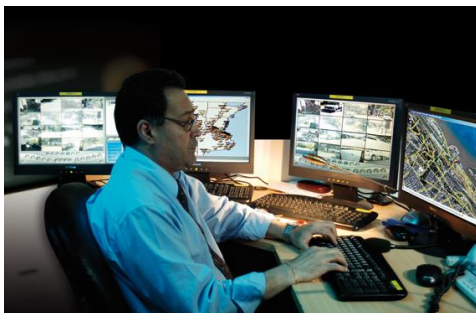

Seguridad Electrónica.

- CCTV
- Monitoreo remoto de imágenes.
- Perimetrales.
- Barreras electrónicas.
- Sistemas de Alarmas.
- Monitoreo Electrónico Comercios y Hogares.

Carbess Alarmas S.A, provee soluciones de tecnología a nuestros Servicios de Seguridad Patrimonial.

Ingenieros y técnicos investigan e interactúan con nuestros profesionales en seguridad en la búsqueda de soluciones óptimas.