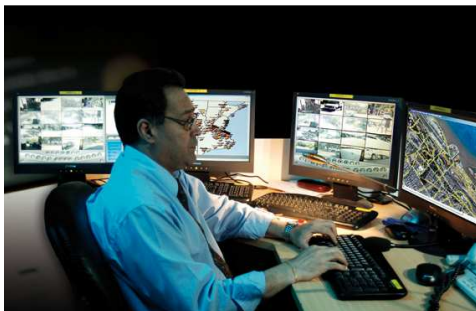

Seguridad Electrónica.

- CCTV
- Monitoreo remoto de imágenes.
- Perimetrales.
- Barreras electrónicas.
- Sistemas de Alarmas.
- Monitoreo Electrónico Comercios y Hogares.

Carbess Alarmas S.A. provee soluciones de tecnología a nuestros Servicios de Seguridad Patrimonial.

Ingenieros y técnicos investigan e interactúan con nuestros profesionales en seguridad en la búsqueda de soluciones óptimas.